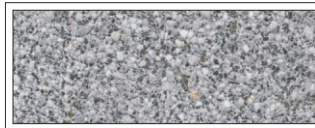

EDELMAN PLATNE

Platne EDELMAN sú rovnakej farby a štruktúry v celej svojej hrúbke vďaka inovatívnej technike spracovania EASYONE, preto rezom, alebo jemným obrúsením je možné dosiahnuť peknú pohľadovú hranu. Nie je potrebné použitie krajových líšt. Pri vhodnom podklade sú platne EDELMAN pojazdné autom a taktiež je možná pokládka do štrkového lôžka pre pochôdzne použitie. EDELMAN platne sú 100% protišmykové, 100% mrazuvzdorné, odolné voči soľným rozpúšťadlám, bazénovej chémii a na povrchu sa nevytvárajú vápenné výkveti.

FAREBNÁ ŠKÁLA

Bielá

Šedá

Čierna

FAREBNÁ KOMBINÁCIA

SCHODISKOVÁ PLATŇA - s. 48
BAZÉNOVÁ OBRUBA - s. 52, 58, 60
KRYCIA PLATŇA - s. 74

CENNÍK platne 47,76 € / m ² s DPH	cenová jednotka	hmot. v kg	kusov na pal.	dodacia doba	Všetky farby	
					bez DPH	s DPH
PLATŇA 67,2 x 33,3 x 3,1 cm Spotreba: cca 4,35 ks / m ² vrátane 6 mm špár	ks	16,5	50	L	9,15	10,98
SOKLOVÁ LIŠTA 60 x 9,6 x 1 cm	ks	1,6	-	L	7,30	8,76