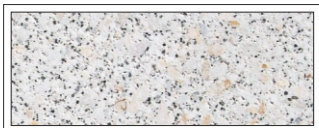

EDELMAN PLATNE

Platne EDELMAN sú rovnakej farby a štruktúry v celej svojej hrúbke vďaka inovatívnej technike spracovania EASYONE, preto rezom, alebo jemným obrúsením je možné dosiahnuť peknú pohľadovú hranu. Nie je potrebné použitie krajových líšt. Pri vhodnom podklade sú platne EDELMAN pojazdné autom a taktiež je možná pokládka do štrkového lôžka pre pochôdzne použitie. EDELMAN platne sú 100% protišmykové, 100% mrazuvzdorné, odolné voči soľným rozpúšťadlám, bazénovej chémii a na povrchu sa nevytvárajú vápenné výkveti.

FAREBNÁ ŠKÁLA

Bielá

Šedá

Čierna

FAREBNÁ KOMBINÁCIA

SCHODISKOVÁ PLATŇA - s. 48
BAZÉNOVÁ OBRUBA - s. 52, 58, 60
KRYCIA PLATŇA - s. 74

CENNÍK platne 47,76 € / m ² s DPH	cenová jednotka	hmot. v kg	kusov na pal.	dodacia doba	Všetky farby	
					bez DPH	s DPH
PLATŇA 67,2 x 33,3 x 3,1 cm Spotreba: cca 4,35 ks / m ² vrátane 6 mm špár	ks	16,5	50	L	9,15	10,98
SOKLOVÁ LIŠTA 60 x 9,6 x 1 cm	ks	1,6	-	L	7,30	8,76