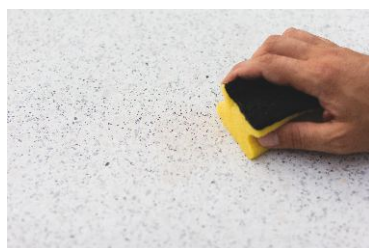

Häusler terasová platňa vyrobená technológiou LeichtRein