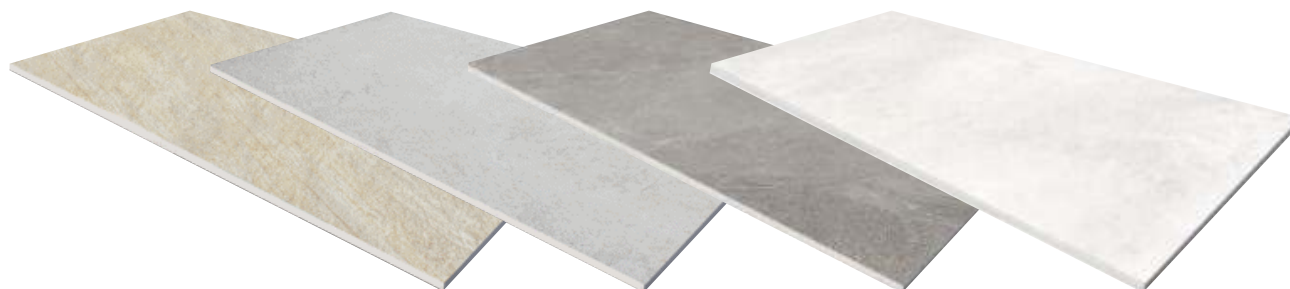

# EXTERIÉROVÁ KERAMICKÁ DLAŽBA

Mrazuvzdorná a protišmyková. Trvalo atraktívny vzhľad. Extrémne pevný povrch a jeho ľahké čistenie. Rektifikované ( rezané ) hrany pre rovné a presné špáry. Tento typ dlažby je vhodný pre ukladanie na plastové terče alebo do štrkového lôžka.

## SÉRIA IN NATURA | Formát : 120 x 60 x 2 cm trieda protišmykovosti R11

Sahara Sunshine

Famos grey

Šedá melírovaná

Snehová biela

**CENNÍK** platne 82,40 € / m<sup>2</sup> s DPH

PLATŇA 120 x 60 x 2 cm Spotreba: cca 1,4 ks / m<sup>2</sup> vrátane 3 mm špár

## SÉRIA MADERA | Formát : 120 x 40 x 2 cm ; trieda protišmykovosti R11

„Drevo“ Crema

„Drevo“ Šedá

**POZOR**

Vzhľadom na problém s obstarávaním keramických výrobkov, môžu byť uvedené ceny počas roka aktualizované. Pre stav zásob a zistenie dodacích termínov sa u nás informujte.