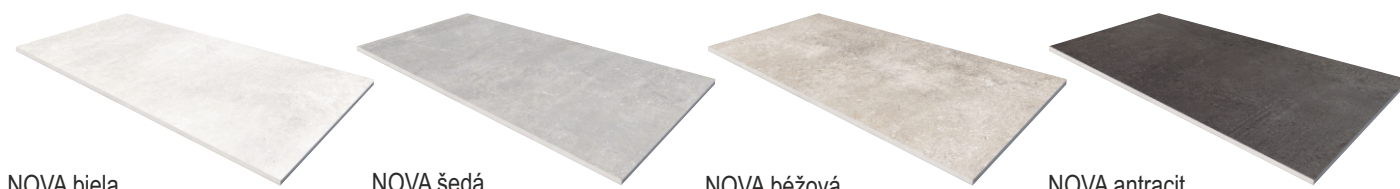

EXTERIÉROVÁ KERAMICKÁ DLAŽBA

Mrazuvzdorná a protišmyková. Trvalo atraktívny vzhľad. Extrémne pevný povrch a jeho ľahké čistenie. Rektifikované (rezané) hrany pre rovné a presné špáry. Tento typ dlažby je vhodný pre ukladanie na plastové terče alebo do štrkového lôžka.

SÉRIA GEO | Formát : 60 x 60 x 2 cm ; trieda protišmykovosti R11

GEO Natur

GEO Sand

GEO Beton

GEO Béžová

GEO Biela

CENNÍK	platne 58,24 € / m ² s DPH		cenová jednotka	hmot. v kg	kusov na pal.	dodacia doba	bez DPH	s DPH
PLATŇA 60 x 60 x 2 cm	Spotreba: cca 2,75 ks / m ² vrátane 3 mm špár	Platne sú vždy balené po 2 ks	ks	15	60	L	17,65	21,18

SÉRIA NOVA | Formát : 80 x 40 x 2 cm ; trieda protišmykovosti R11

NOVA biela

NOVA šedá

NOVA béžová

NOVA antracit

CENNÍK	platne 58,40 € / m ² s DPH		cenová jednotka	hmot. v kg	kusov na pal.	dodacia doba	bez DPH	s DPH
PLATŇA 80 x 40 x 2 cm	Spotreba: cca 3,1 ks / m ² vrátane 3 mm špár	Platne sú vždy balené po 2 ks	ks	13,8	48	L	15,70	18,84