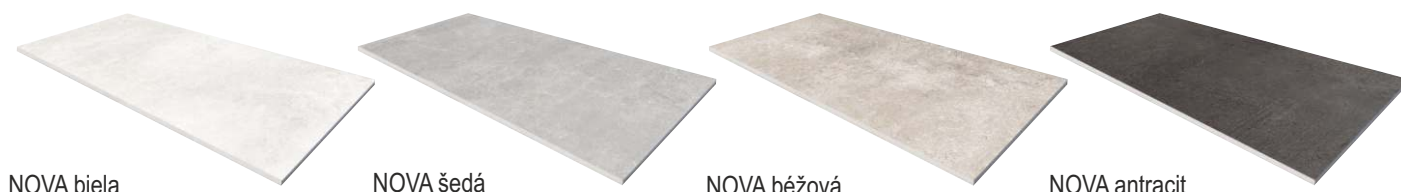

EXTERIÉROVÁ KERAMICKÁ DLAŽBA

Mrazuvzdorná a protišmyková. Trvalo atraktívny vzhľad. Extrémne pevný povrch a jeho ľahké čistenie. Rektifikované (rezané) hrany pre rovné a presné špáry. Tento typ dlažby je vhodný pre ukladanie na plastové terče alebo do štrkového lôžka.

PLATŇA 60 x 60 x 2 cm

Spotreba: cca 2,75 ks / m² vrátane 3 mm špár

Platne sú vždy balené po 2 ks

ks 16,5 60 L

20,50

24,60

SÉRIA NOVA | Formát : 80 x 40 x 2 cm ; trieda protišmykovosti R11

NOVA biela