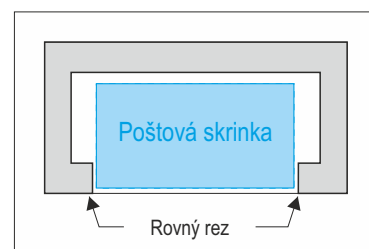

### PREDNÝ PANEL MODERN **NOVINKA**

Biela RAL 9010

Antracit RAL 7016

**Formát: šírka 28 cm, výška 20 cm**. Predný panel má zabudované tlačidlo zvončeka a odposluch.

\* Pre základné zostavenie poštovej schránky potrebujete tieto 3 produkty.