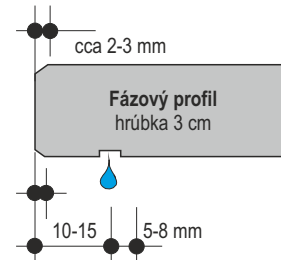

PREVEDENIE POHLADOVEJ HRANY