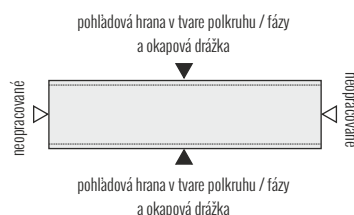

PROFI KRYCIE PLATNE

PRÍRODNÝ KAMEŇ FAREBNÁ ŠKÁLA

Granit Svetlošedá

PREVEDENIE POHLADOVEJ HRANY

PROFI Kompletné riešenie pre TERASA SCHODISKOVÉ PLATNE BAZÉNOVÉ OBRUBY

POZOR - Vzhľadom na problém s obstarávaním prírodného kameňa, môžu byť uvedené ceny počas roka aktualizované.

Pre stav zásob a zistenie dodacích termínov sa u nás informujte.

CENNÍK	cenová jednotka	hmot. v kg	kusov na pal.	dodacia doba	Granit Svetlošedá	
					bez DPH	s DPH
KRYCIA PLATŇA 120 x 25 x 3 cm	ks	25	20	L	49,90	59,88
KRYCIA PLATŇA 120 x 30 x 3 cm	ks	30	20	L	65,90	79,08
KRYCIA PLATŇA 120 x 35 x 3 cm	ks	35	20	L	85,90	103,08