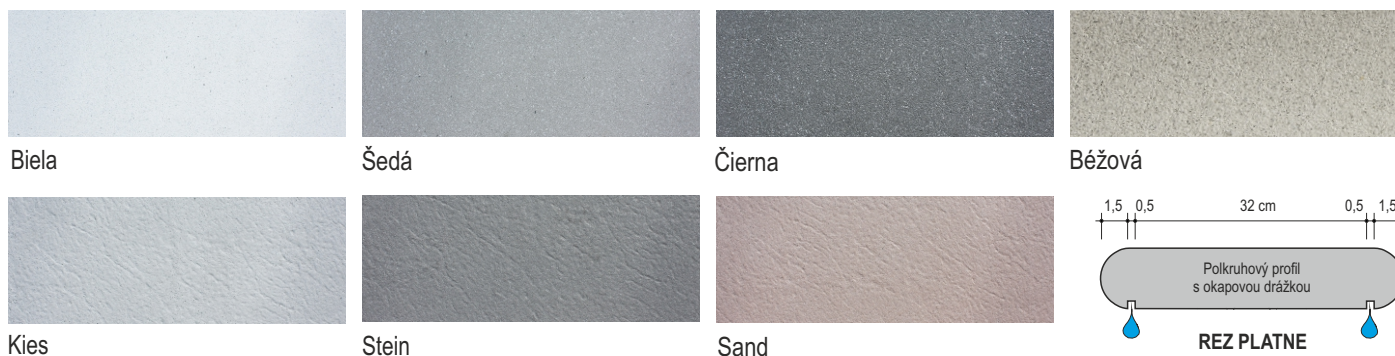

MODERN KRYCIE PLATNE

FAREBNÁ ŠKÁLA

CENNÍK

		cenová jednotka	hmot. v kg	kusov na pal.	dodacia doba	Všetky farby	
						bez DPH	s DPH
KRYCIA PLATŇA 80 x šírka 36 x 3 cm	2 pohľadové hrany na dlhých stranách s okapovými drážkami	ks	20	37	L	53,50	64,20
KRYCIA PLATŇA 80 x variabilný rozmer * x 3 cm	2 pohľadové hrany na dlhých stranách s okapovými drážkami	ks	-	37	L	59,00	70,80

* Krycia platňa MODERN 80 x variabilný rozmer (max. šírka 39,5 cm).

LEPIACA MALTA (KLEBER)	spotreba: 1 balenie = cca 8 - 10 bm / lepidlo nanášať na pásy	25 kg bal.	L	24,95	29,94
DILATAČNÁ ŠKÁRA biela - šedá - čierna	spotreba: 1 tuba = cca 5 bm	tuba	L	8,30	9,96

V prípade presného a rovného povrchu múru je možné použiť:

VODOTESNÉ LEPIDLO	spotreba: 1 tuba = cca 3 krycie platne	tuba	L	9,15	10,98
POHLADOVÁ HRANA		bežný meter B1		26,10	31,32
ZÁKLADNÝ ČISTIČ	1 l kanister - cca 20 - 35 m ²	kan.	L	26,10	31,32