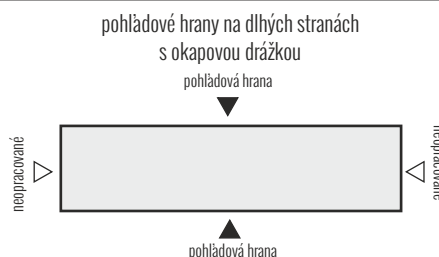

MODERN kompletne riešenie pre TERASU / SCHODY / BAZÉN / PLOT